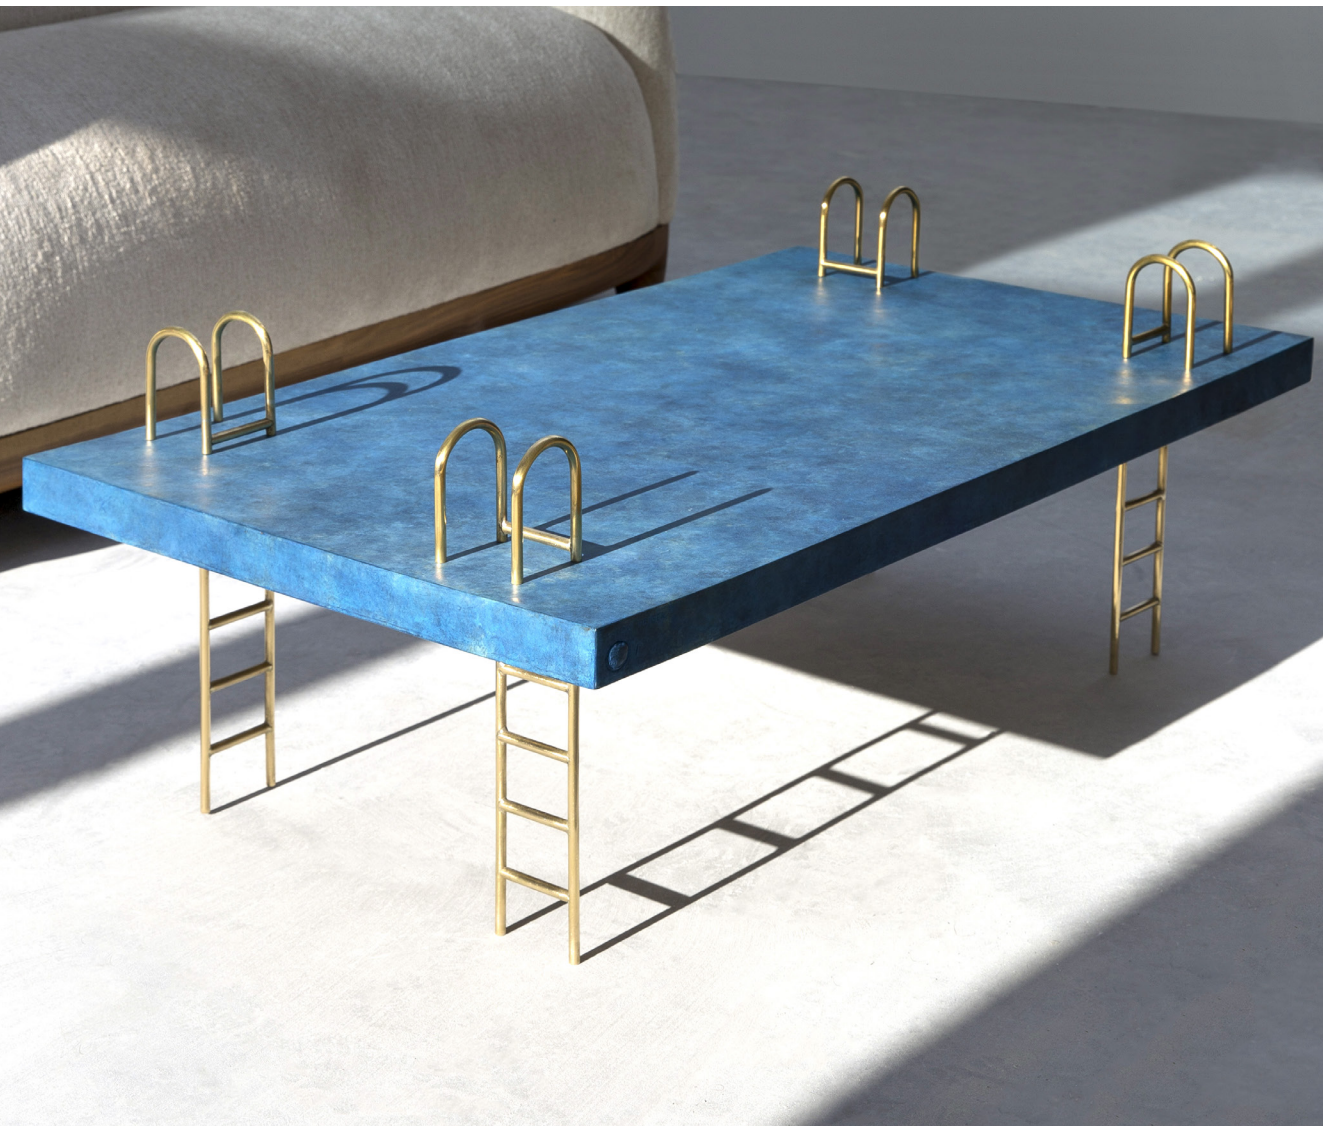

franck genser

## piscine

table basse  
1010 x 590 x 275 mm  
laiton

coffee table  
39.76 x 23.22 x 10.82 in  
brass