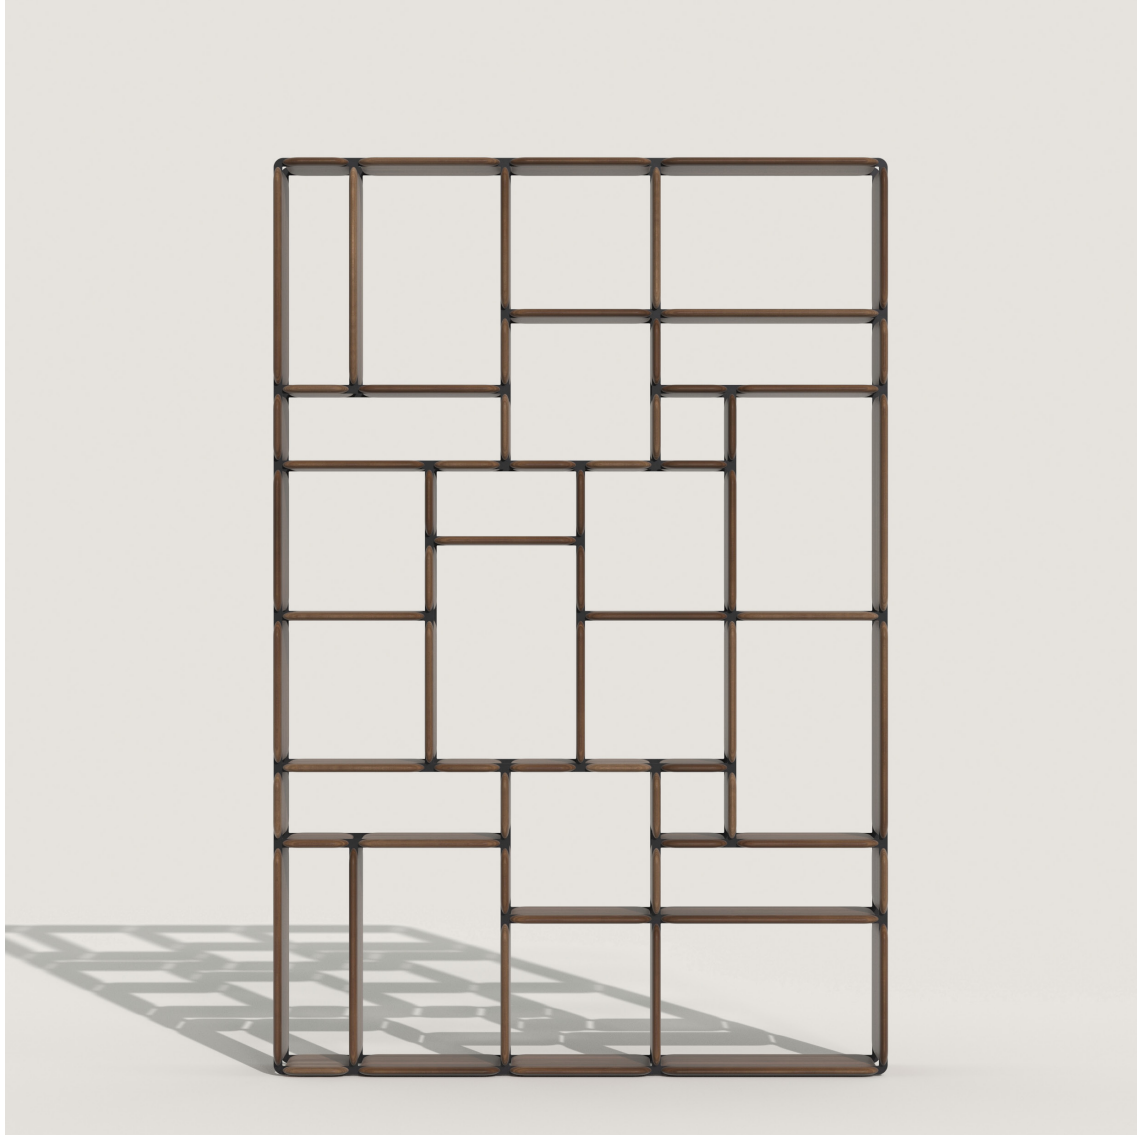

Topologique

Bookshelf | Bibliothèque

Size
49,5 × 11,8 × 73,9in

Material
French walnut

Dimension
1258 × 300 × 1878 mm

Matériau
Noyer français

franck genser