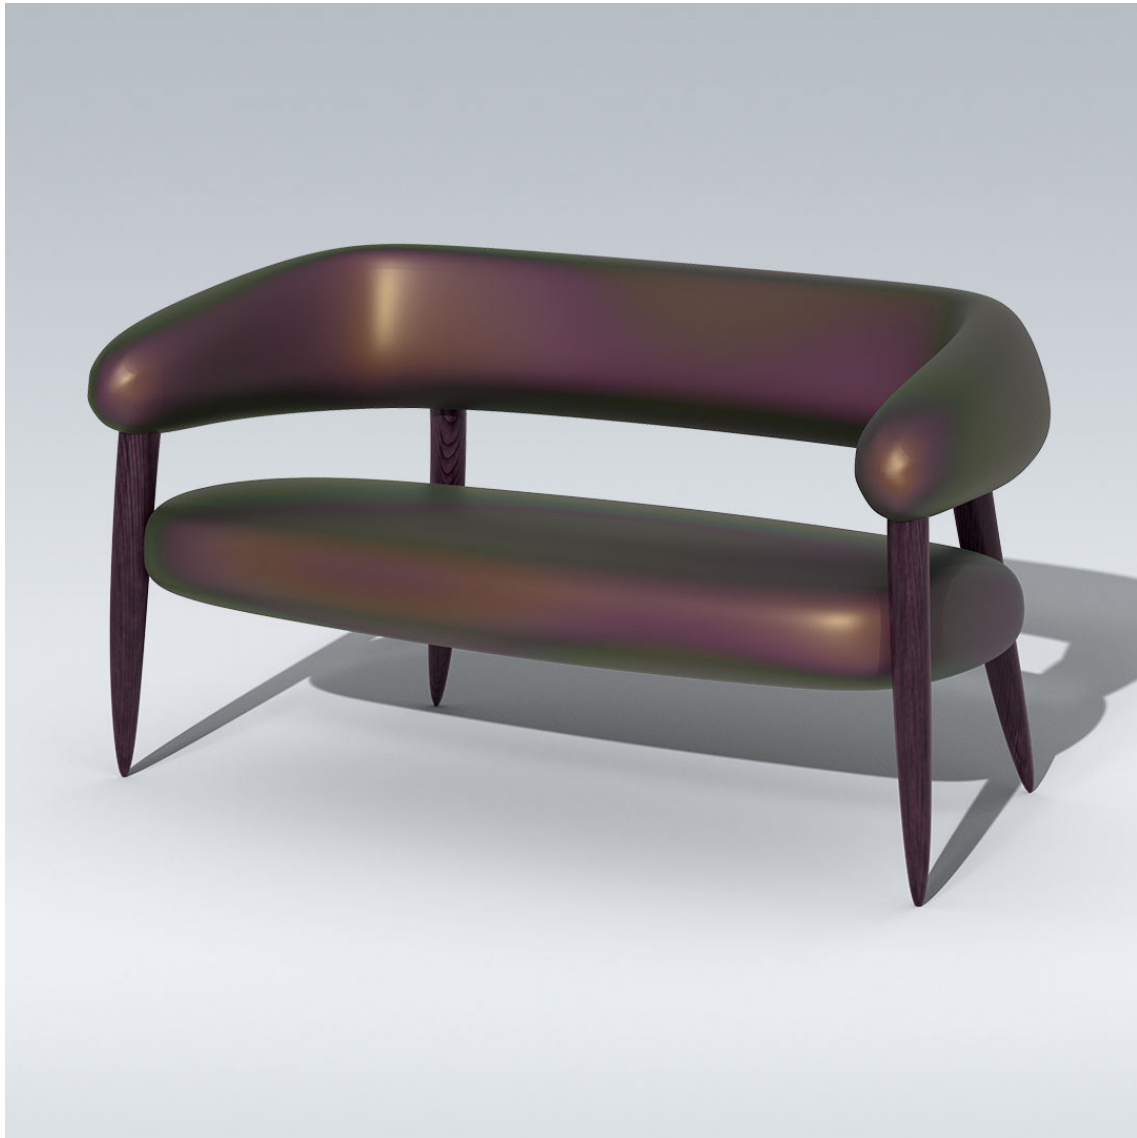

Morse Canapé

Sofa | Canapé

Size

58 x 29,8 x 31,5in

Materials

Neoprene
Stained aubergine Ash

Dimension

1473 x 759 x 802 mm

Matériaux

Néoprène
Frêne teinté aubergine

franck genser