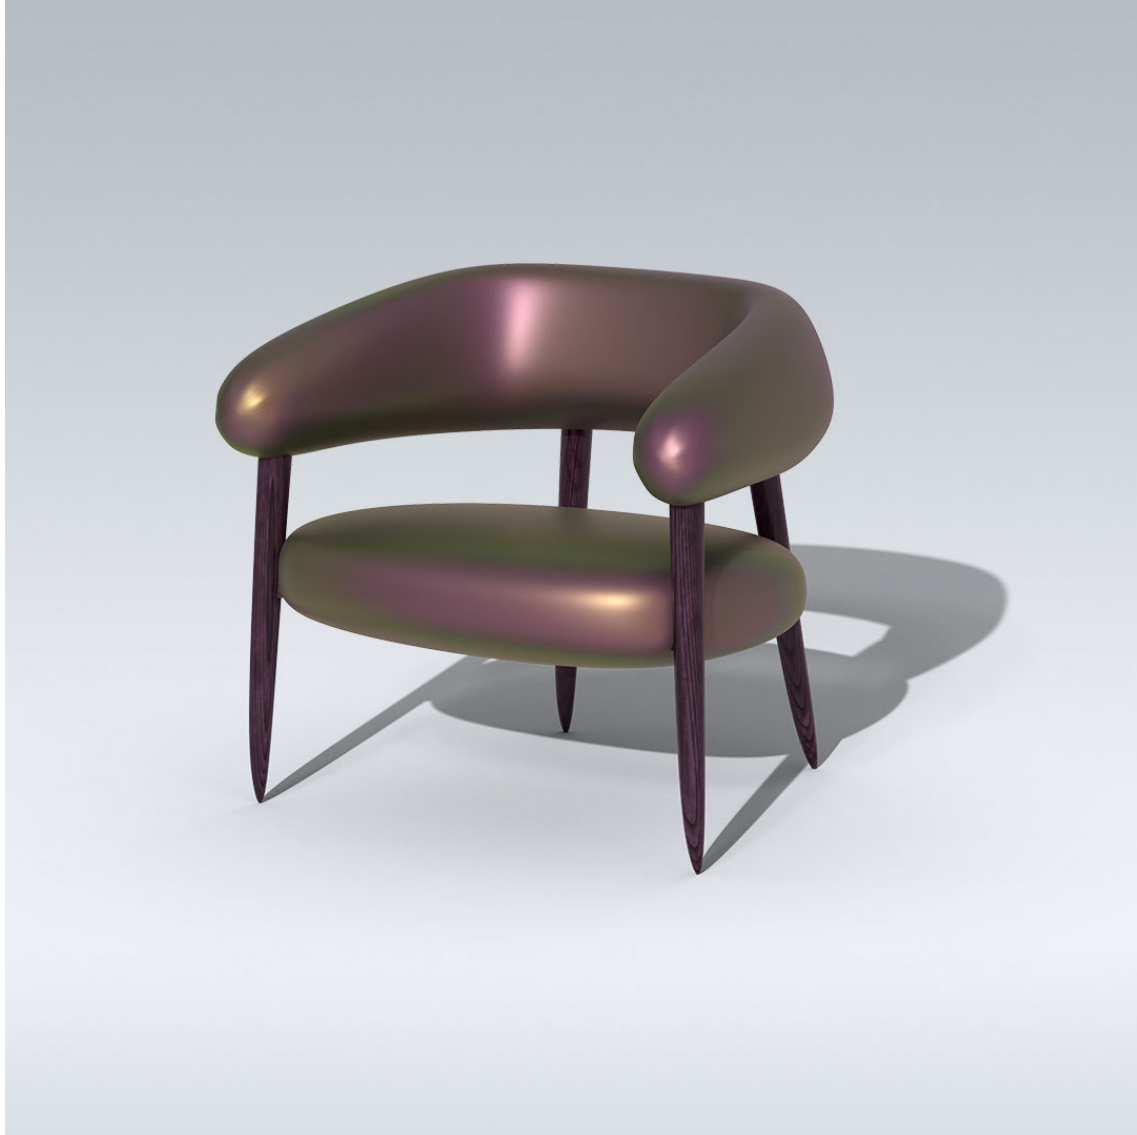

Morse Fauteuil

Armchair | Fauteuil

Size

33,7 × 29,1 × 29,9in

Materials

Neoprene
Stained aubergine Ash

Dimension

858 × 739,58 × 760 mm

Matériaux

Néoprène
Frêne teinté aubergine

franck genser