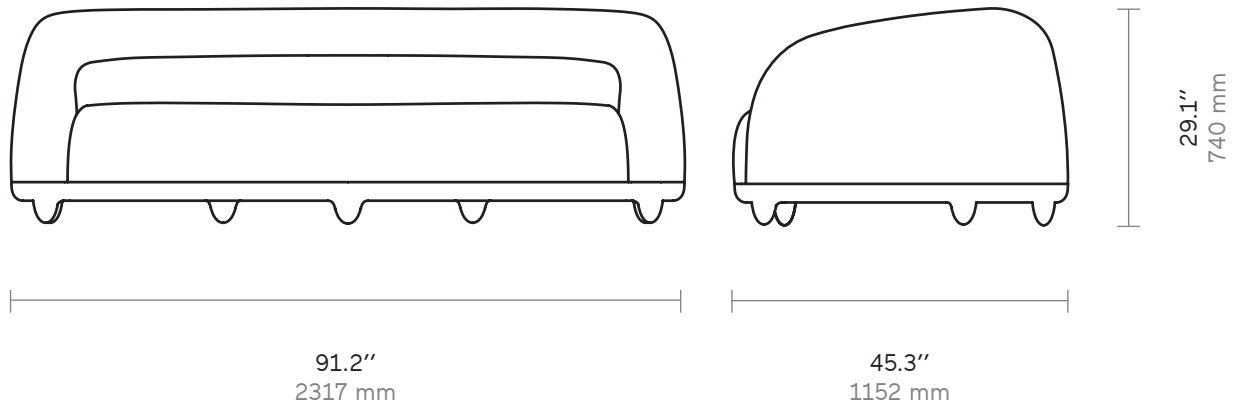

Chance

Sofa | Canapé

Franck Genser

Chance

Weight	154,3 lb
Poids	70 kg
Environment	Indoor
Environnement	Interieur
Seat height	15.7"
Hauteur d'assise	400mm
Materials	Textile Pierre Frey silk and wool, American walnut base
Matériaux	Textile Pierre Frey soie et laine, piétement en noyer américain
Seat firmness	Medium
Fermeté assise	Moyen
Reference	ACA-120-NOVE-FR
Référence	ACA-120-NOVE-FR