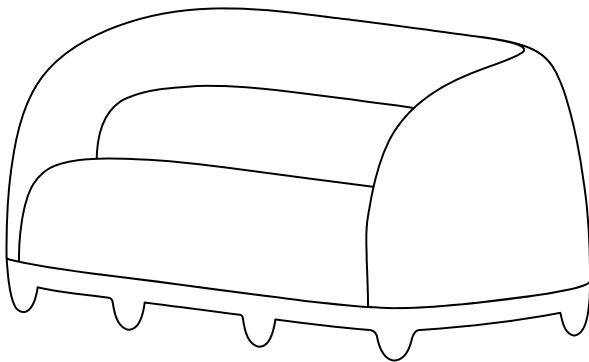

Chance

Sofa | Canapé

Franck Genser

Chance

Weight	154,3 lb
Poids	70 kg
Environment	Indoor
Environnement	Interieur
Seat height	15.7"
Hauteur d'assise	400mm
Materials	Textile Pierre Frey silk and wool, American walnut base
Matériaux	Textile Pierre Frey soie et laine, piétement en noyer américain
Seat firmness	Medium
Fermeté assise	Moyen
Reference	ACA-120-NOVE-FR
Référence	ACA-120-NOVE-FR

Chance collection | collection chance

Chance - *armchair*
Chance - *fauteuil*

Chance - *sofa*
Chance - *canapé*

Chance - *curve*
Chance - *courbe*