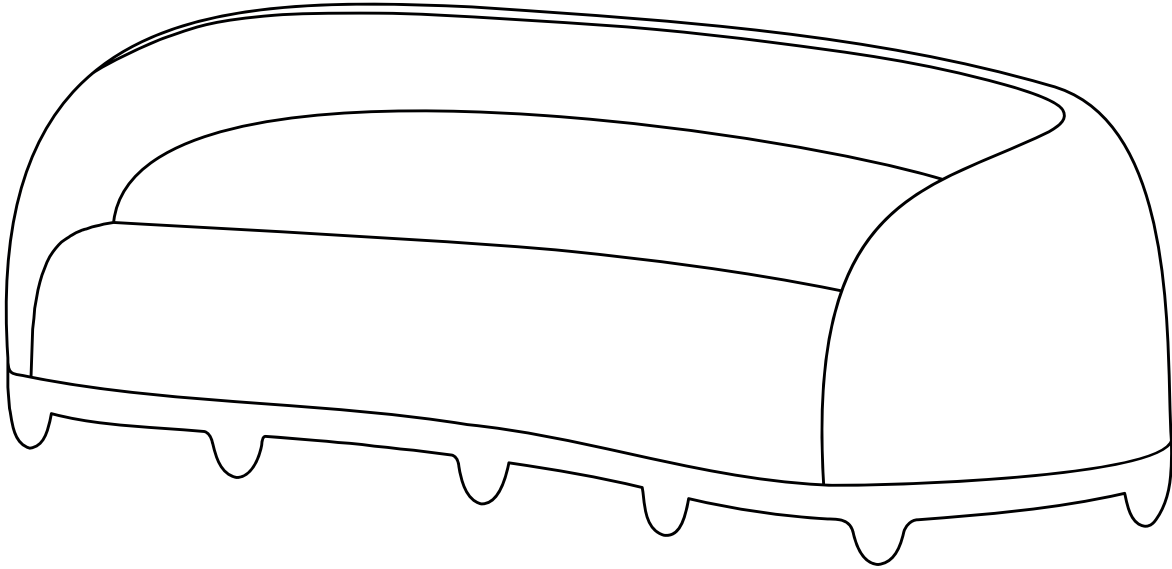

Chance

Sofa | Canapé

Franck Genser

Chance

Weight	154,3 lb
Poids	70 kg
Environment	Indoor
Environnement	Interieur
Seat height	15.7"
Hauteur d'assise	400mm
Materials	Textile Pierre Frey silk and wool, American walnut base
Matériaux	Textile Pierre Frey soie et laine, piétement en noyer américain
Seat firmness	Medium
Fermeté assise	Moyen
Reference	ACA-120-NOVE-FR
Référence	ACA-120-NOVE-FR

Chance collection | collection chance

Chance - *armchair*
Chance - *fauteuil*

Chance - *sofa*
Chance - *canapé*

Chance - *curve*
Chance - *courbe*