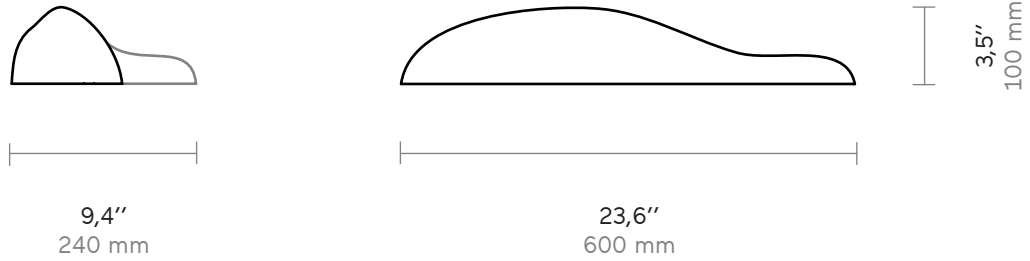

# Iko

<b>Weight</b>	8,81 lb
<b>Poids</b>	4 kg
<b>Environment</b>	Indoor
<b>Environnement</b>	Interieur
<b>Material</b>	Alabaster
<b>Matériel</b>	Albâtre
<b>Electrical accessory</b>	Cable USB C 25W type C
<b>Accessoire électrique</b>	Cable USB C 25W type C
<b>Light source</b>	LED strip - 12V - 3000K - 150lm -12W -dimmbable
<b>Source lumineuse</b>	Ruban LED - 12V - 3000K - 150lm -12W -dimmbable
<b>Voltage</b>	12V
<b>Tension</b>	12V
<b>Rerefence</b>	LAP-600-AL-US
<b>Référence</b>	LAP-600-AL-US