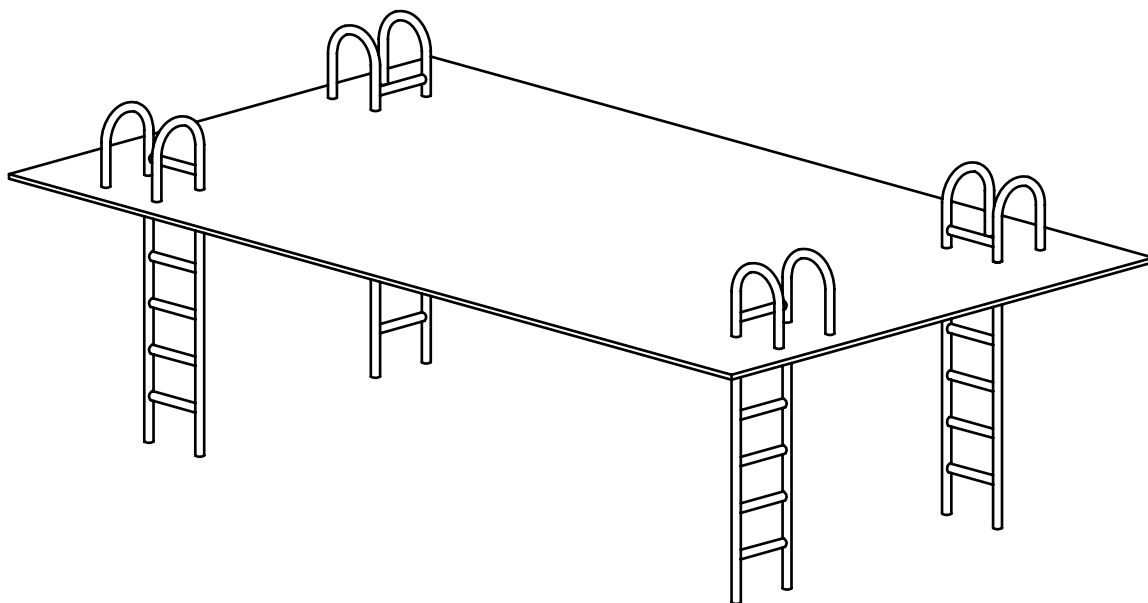

# Piscine I

Coffee table | Table basse

franck genser

# Piscine I

**Weight** 106 lb  
**Poids** 48 kg

**Material** Coffee table in bronze with a warm varnish patina and brushed finish.  
**Matériel** Table basse en bronze avec patine au vernis chaud et brossé verni.