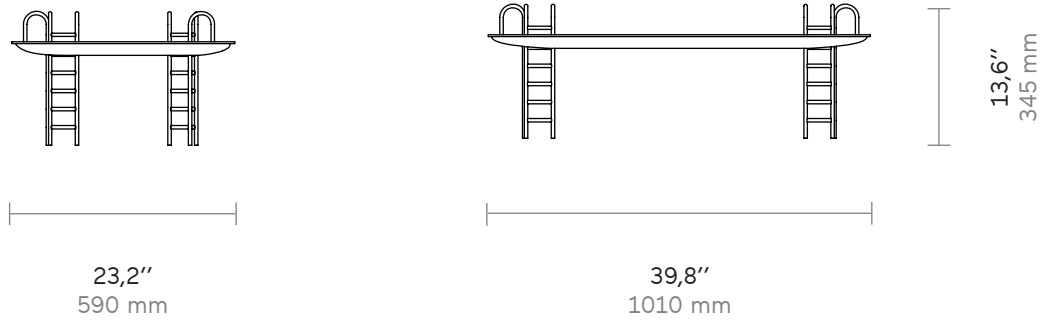

# Piscine I

**Weight** 106 lb  
**Poids** 48 kg

**Material** Coffee table in bronze with a warm varnish patina and brushed finish.  
**Matériel** Table basse en bronze avec patine au vernis chaud et brossé verni.