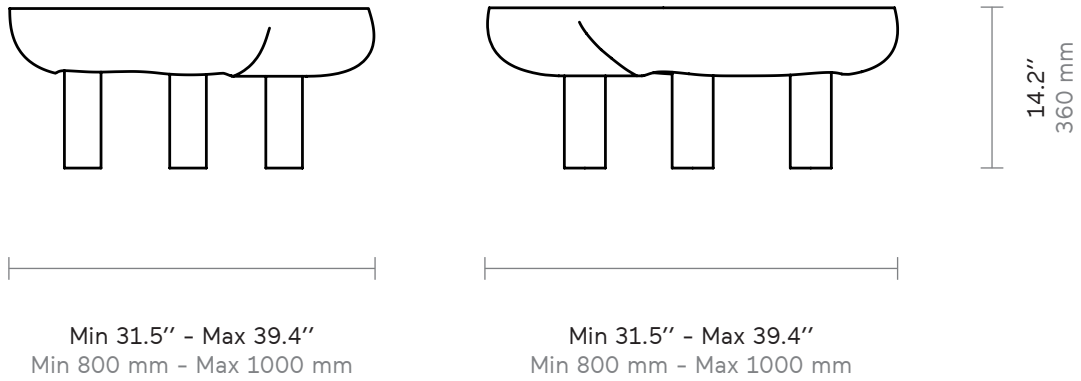

Brutaliste

Coffee table | Table basse

Franck Genser

Brutaliste

Weight	Min 286 lb - Max 330 lb
Poids	Min 130 kg - Max 150 kg
Environment	Indoor
Environnement	Interieur
Materials	Granite and oak wood
Matériaux	Granit et bois de chêne
Reference	TBA-100-GRGR-FR
Référence	TBA-100-GRGR-FR

The drawings provided are for illustrative purposes and may not accurately depict the final product. | Les dessins fournis sont à titre illustratif et peuvent ne pas représenter fidèlement le produit final.