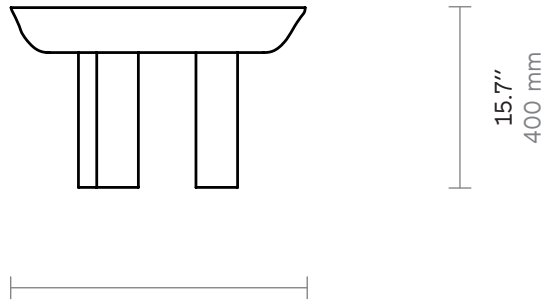

Brutaliste

Side table | Table d'appoint

Franck Genser

Brutaliste

Min 15.7" - Max 23.6"
Min 400 mm - Max 600 mm

Weight	Min 100 lb - Max 143 lb
Poids	Min 45 kg - Max 65 kg
Environment	Indoor
Environnement	Interieur
Materials	White marble and oak wood
Matériaux	Marbre blanc et bois de chêne
Reference	TGU-100-MABA-FR
Référence	TGU-100-MABA-FR