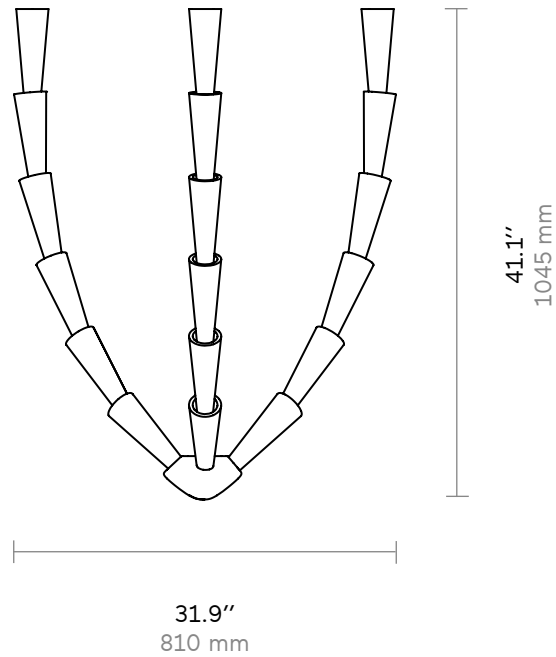

Cascade Diamant

Floor lamp | Lampadaire

Franck Genser

Cascade Diamant

Weight	33 lb
Poids	15 kg
Environnement	Indoor
Environnement	Interieur
Material	Alabaster
Matériel	Albâtre
Electrical accessory	LED driver 24V- 120-277V - 10-100W
Accessoire électrique	LED transformateur 24V- 120-277V - 10-100W
Light source	LED 360° - 24V - 3000K - CRI 90 - 1000lm - 60W
Source lumineuse	LED 360° - 24V - 3000K - CRI 90 - 1000lm - 60W
Voltage	120-277V
Tension	120-277V
Reference	LSU-400-AL-FR
Référence	LSU-400-AL-FR

The drawings provided are for illustrative purposes and may not accurately depict the final product. | Les dessins fournis sont à titre illustratif et peuvent ne pas représenter fidèlement le produit final.